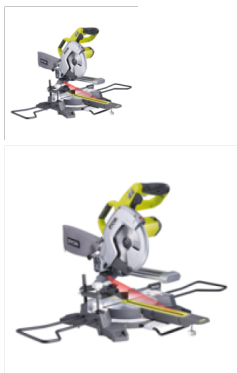

EMS216L gérvágó

Exactline Laser Technology™ a pontos vágásokért 2 LED a munkafelület tökéletes megvilágításáért Az integrált vezetékű szűrő lehetővé teszi a falhoz közeli munkát Könnyen tárolható és szállítható a nagyon kompakt kialakításának köszönhetően Erőteljes 1500 W motor, 4500 percenkénti fordulaton biztosít Extra széles kitémasztó karok a nagyobb fadarabok megtámasztásához Gérvágás tartománya jobbra és balra 50° fok Erő 1500 W Szállítási terjedelelem 48 fogú TCT fűrészlap, kitémasztó karok, 1 x leszorító, porzsák, kulcs

Értékelés: Még nincs értékelve

Ár

98.890 Ft

98.890 Ft

Nettó ár: 77.866 Ft

[Tegye fel kérdését a termékhez!](#)

Gyártó [Ryobi](#)

Leírás 1500 W Gérvágó 216 mm fűrészlappal, lézerrel, 48 fogú TCT fűrészlap, kitémasztó karok, 1 x leszorító, porzsák, kulcs