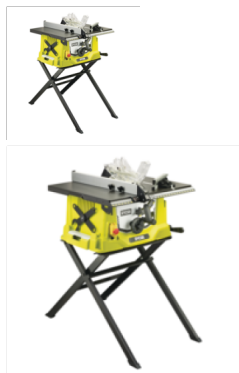

RTS1800S-G asztali fűrész állvánnyal

1800 W, fűrészlap átmérő 254x30 mm, fordulatszám 4800/perc Szállítási terjedelem: fűrészlap, állvány Erőteljes 1800 W motor a könnyű vágásért Öntött alumínium asztallap a kiváló megtámasztásért és a pontos vágásért Párhuzamvezető a vágóasztal elülső és hátsó része mentén a pontos vágásokért Kétfunkciós fogantyú a könnyű magasság- és ferdeszögállításért Túlterhelésvédelem A derékszögállítás precíz szögű vágást tesz lehetővé, hogy gyorsan és pontosan vágjon -60° és +60° fok között Beépített szerszámtartó tartozékok tárolásáért Az állvány lábai leszerelhetők a könnyű tárolásért és szállításért

Értékelés: Még nincs értékelve

Ár

116.190 Ft

116.190 Ft

Nettó ár: 91.488 Ft

[Tegye fel kérdését a termékhez!](#)

Gyártó [Ryobi](#)

Leírás 1800 W asztali körfűrész állvánnyal, 48 fogas 254 mm TCT fűrészlap