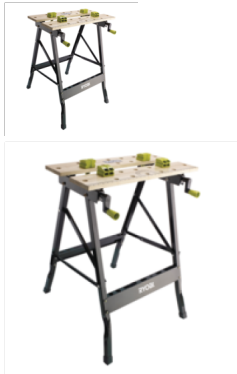

RWB01 munkaasztal

Kiváló, tartós és természetes munkafelület a jó minőségű bambusznak köszönhetően. Méretek a munkafelületen: könnyű szállítás és tárolás érdekében összehajtható. A szorítók több pozícióban rögzíthetők. Méretek (mm) 605 x 120 x 180. Teherbírás (kg) 100.