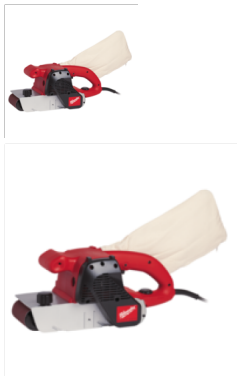

BS 100LE szalagcsiszoló

1150 W, 5,3 kg, szalagsebesség 230-400 fordulat/perc, szalag szélesség/hossz 100/620 mm, csiszoló felület 100x160 mm Szállítási terjedelem: 1 db csiszolószalag szemcse 100

Értékelés: Még nincs értékelve

*szalagszabályzó gomb

*beépített porelszívás

*4 m kábel