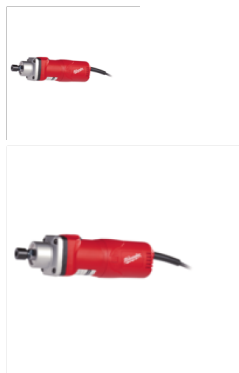

DG 30E lyukkéször?

500 W, 1,3 kg, fordulatszám 10000-30000/perc, max. csiszolókorong átmérő 40 mm, ax. csaposk? átmérő 20 mm, befogópatron 6 mm Szállítási terjedelem: 6 mm befogópatron, villáskulcs

Értékelés: Még nincs értékelve

*lág? indítás

*elektronikus fordulatszám szabályozás

*nyakméret 43 mm