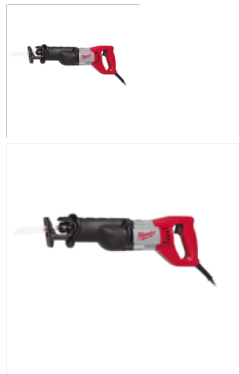

SSD 1100X orrf?rész

1100 W, 3,2 kg, löketség 0-2900/perc, lökethossz 28 mm Szállítási terjedelem: f?részlap, szerszámkoffer

Értékelés: Még nincs értékelve

Ár

199.263 Ft

199.263 Ft

Nettó ár: 156.900 Ft

[Tegye fel kérdését a termék?](#)

Gyártó [Milwaukee](#)

Leírás

*Fixtec szerszámbe fogás - gyors lapcsere

*változtatható sebesség

*védett orr-rész

*4 m kábel