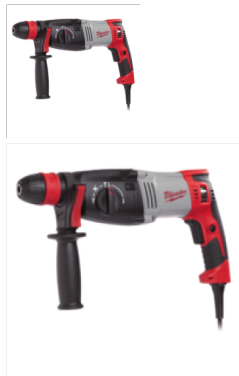

PH 28X SDS-PLUS kombi kalapács

SDS-plus szerszámbefogás 820 W, 2,9 kg, ütőerő 3,4 Joule, ütésszám 0-4000/perc, fordulatszám 0-900/perc Szállítási terjedelem: Fixtec adapter, gyorstokmány, szerszámkoffer

*fúrható átmérő beton/cél/fa 28/13/30 mm

*vibráció 14-22 m/s²

*lágú indítás

*antivibrációs rendszer

*biztonsági tengelykapcsoló

*4 m kábel